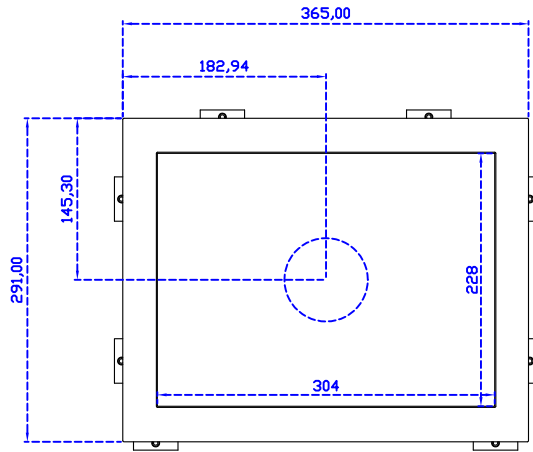

### 顯示器規格 :

顯示面積	304 × 228 mm
點距	0.297 × 0.297 mm
亮度	300 cd/m <sup>2</sup>
對比度	2000 : 1
解析度(邏輯像素)	1024 x 768 ( XGA )
可視角度	左右 176° ; 上下 176°
反應時間	23ms ( Tr + Tf )
液晶色彩	16.2M
支援解析度	640×480 ; 800×600 ; 1024×768
信號輸入	VGA ; Audio ; DVI
音效	1W ( 8Ω ) × 2
OSD 控制功能	◎功能選單/選擇◎ - ◎+◎自動調整/離開◎電源
電源輸入、消耗功率	DC 12V ; ≤14w ( DC Jack Φ2.1mm )
儲存、操作溫度	-30~70°C ; -20~70°C
壁掛孔位	75×75 ; 100×100 mm
外觀顏色	黑色 ( OEM 其它顏色 )
尺寸、淨重	【PM 365×291×45.5 mm 3.5 kg】; 【OP 362×288×39.5 mm 2.9 kg】( W×H×D )
外箱尺寸、總重	416 × 160 × 355 mm 【PM 4.3 kg】; 【OP 3.7 kg】( W×H×D )
配件包	VGA 線/音源線/AC100~240V 變壓器/電源線/USB 或 RS232 觸控線/高級觸控筆 /高級擦拭布/驅動光碟 ※DVI 線 ( 選購 )

AIM-TMOP5R150-R21

**3 Year Warranty**  
LCD Panel 1 Year

Suggested Wall Thickness 1~16mm

15" Embedded Touch Monitor.  
(Panel Mount)

AIM-PMxxxx150-R21

15" Embedded Touch Monitor.  
(Open Frame)

AIM-TMOPxxxx150-R21