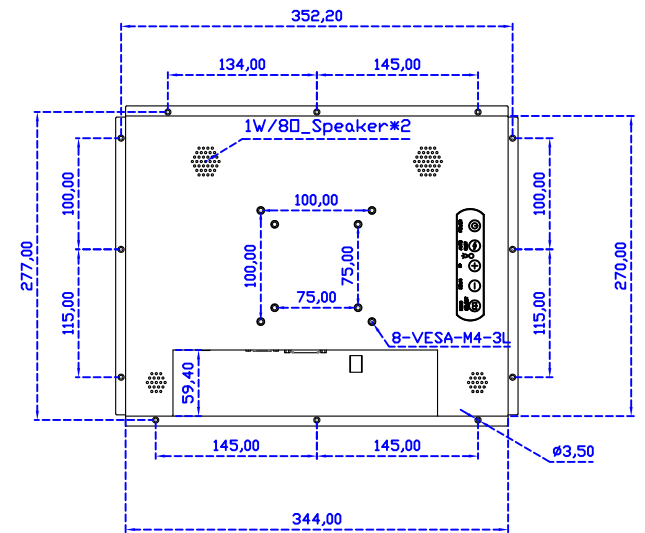

### 顯示器規格 :

顯示面積	304 × 228 mm
點距	0.297 × 0.297 mm
亮度	300 cd/m <sup>2</sup>
對比度	2000 : 1
解析度(邏輯像素)	1024 x 768 ( XGA )
可視角度	左右 176° ; 上下 176°
反應時間	23ms ( Tr + Tf )
液晶色彩	16.2M
支援解析度	640×480 ; 800×600 ; 1024×768
信號輸入	VGA ; Audio ; DVI
音效	1W ( 8Ω ) × 2
OSD 控制功能	◎功能選單/選擇◎ - ◎+◎自動調整/離開◎電源
電源輸入、消耗功率	DC 12V ; ≤14w ( DC Jack Φ2.1mm )
儲存、操作溫度	-30~70°C ; -20~70°C
壁掛孔位	75×75 ; 100×100 mm
外觀顏色	黑色 ( OEM 其它顏色 )
尺寸、淨重	【PM 365×291×45.5 mm 3.5 kg】; 【OP 362×288×39.5 mm 2.9 kg】( W×H×D )
外箱尺寸、總重	416 × 160 × 355 mm 【PM 4.3 kg】; 【OP 3.7 kg】( W×H×D )
配件包	VGA 線/音源線/AC100~240V 變壓器/電源線/USB 或 RS232 觸控線/高級觸控筆 /高級擦拭布/驅動光碟 ※DVI 線 ( 選購 )

AIM-TMOP5R150-R21

**3 Year Warranty**  
LCD Panel 1 Year

Suggested Wall Thickness 1~16mm

15" Embedded Touch Monitor.  
(Panel Mount)

AIM-PMxxxx150-R21

15" Embedded Touch Monitor.  
(Open Frame)

AIM-TMOPxxxx150-R21