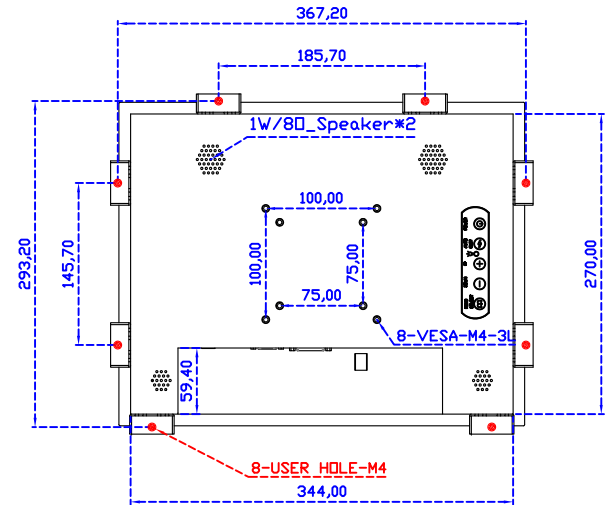

### 顯示器規格 :

顯示面積	304 × 228 mm
點距	0.297 × 0.297 mm
亮度	300 cd/m <sup>2</sup>
對比度	2000 : 1
解析度(邏輯像素)	1024 x 768 ( XGA )
可視角度	左右 176° ; 上下 176°
反應時間	23ms ( Tr + Tf )
液晶色彩	16.2M
支援解析度	640×480 ; 800×600 ; 1024×768
信號輸入	VGA ; Audio ; DVI
音效	1W ( 8Ω ) × 2
OSD 控制功能	◎功能選單/選擇◎ - ◎+◎自動調整/離開◎電源
電源輸入、消耗功率	DC 12V ; ≤14w ( DC Jack Φ2.1mm )
儲存、操作溫度	-30~70°C ; -20~70°C
壁掛孔位	75×75 ; 100×100 mm
外觀顏色	黑色 ( OEM 其它顏色 )
尺寸、淨重	【PM 365×291×45.5 mm 3.5 kg】; 【OP 362×288×39.5 mm 2.9 kg】( W×H×D )
外箱尺寸、總重	416 × 160 × 355 mm 【PM 4.3 kg】; 【OP 3.7 kg】( W×H×D )
配件包	VGA 線/音源線/AC100~240V 變壓器/電源線/USB 或 RS232 觸控線/高級觸控筆 /高級擦拭布/驅動光碟 ※DVI 線 ( 選購 )

AIM-TMOP5R150-R21

**3 Year Warranty**  
LCD Panel 1 Year

Suggested Wall Thickness 1~16mm

15" Embedded Touch Monitor.  
(Panel Mount)

AIM-PMxxxx150-R21

15" Embedded Touch Monitor.  
(Open Frame)

AIM-TMOPxxxx150-R21