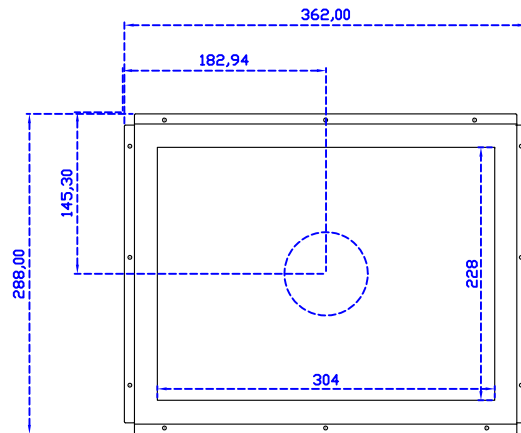

### 顯示器規格 :

顯示面積	304 × 228 mm
點距	0.297 × 0.297 mm
亮度	300 cd/m <sup>2</sup>
對比度	2000 : 1
解析度(邏輯像素)	1024 x 768 ( XGA )
可視角度	左右 176° ; 上下 176°
反應時間	23ms ( Tr + Tf )
液晶色彩	16.2M
支援解析度	640×480 ; 800×600 ; 1024×768
信號輸入	VGA ; Audio ; DVI
音效	1W ( 8Ω ) × 2
OSD 控制功能	◎功能選單/選擇◎ - ◎+◎自動調整/離開◎電源
電源輸入、消耗功率	DC 12V ; ≤14w ( DC Jack Φ2.1mm )
儲存、操作溫度	-30~70°C ; -20~70°C
壁掛孔位	75×75 ; 100×100 mm
外觀顏色	黑色 ( OEM 其它顏色 )
尺寸、淨重	【PM 365×291×45.5 mm 3.5 kg】; 【OP 362×288×39.5 mm 2.9 kg】( W×H×D )
外箱尺寸、總重	416 × 160 × 355 mm 【PM 4.3 kg】; 【OP 3.7 kg】( W×H×D )
配件包	VGA 線/音源線/AC100~240V 變壓器/電源線/USB 或 RS232 觸控線/高級觸控筆 /高級擦拭布/驅動光碟 ※DVI 線 ( 選購 )

AIM-TMOP5R150-R21

**3 Year Warranty**  
LCD Panel 1 Year

Suggested Wall Thickness 1~16mm

15" Embedded Touch Monitor.  
(Panel Mount)

AIM-PMxxxx150-R21

15" Embedded Touch Monitor.  
(Open Frame)

AIM-TMOPxxxx150-R21