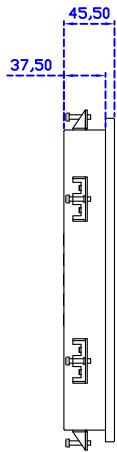

## 15" 電阻式單點觸控螢幕 ( 嵌入型 )

### 顯示器規格 :

顯示面積	304 × 228 mm
點距	0.297 × 0.297 mm
亮度	300 cd/m <sup>2</sup>
對比度	2000 : 1
解析度(邏輯像素)	1024 x 768 ( XGA )
可視角度	左右 176° ; 上下 176°
反應時間	23ms ( Tr + Tf )
液晶色彩	16.2M
支援解析度	640×480 ; 800×600 ; 1024×768
信號輸入	VGA ; Audio ; DVI
音效	1W ( 8Ω ) × 2
OSD 控制功能	◎功能選單/選擇◎ - ◎+◎自動調整/離開◎電源
電源輸入、消耗功率	DC 12V ; ≤14w ( DC Jack Φ2.1mm )
儲存、操作溫度	-30~70°C ; -20~70°C
壁掛孔位	75×75 ; 100×100 mm
外觀顏色	黑色 ( OEM 其它顏色 )
尺寸、淨重	【PM 365×291×45.5 mm 3.5 kg】; 【OP 362×288×39.5 mm 2.9 kg】( W×H×D )
外箱尺寸、總重	416 × 160 × 355 mm 【PM 4.3 kg】; 【OP 3.7 kg】( W×H×D )
配件包	VGA 線/音源線/AC100~240V 變壓器/電源線/USB 或 RS232 觸控線/高級觸控筆 /高級擦拭布/驅動光碟 ※DVI 線 ( 選購 )

### 軟體特色：

基本校正	4 點校正
進階校正	9 點邊緣補償、25 點線性補償
繪圖測試	測試觸控點位置與線性表現
控制器設定	支援多作業系統
語言介面	繁中、簡中、英、日、法、德、韓、俄、泰、捷克、丹麥、荷蘭、芬蘭、希臘、波蘭、瑞典、西班牙、阿拉伯、匈牙利、義大利、挪威文、葡萄牙、土耳其、斯洛維尼亞
滑鼠模擬	手動滑鼠左右鍵、自動滑鼠左右鍵 ( PDA 功能 )
觸控模式	繪圖模式、按鍵模式、關閉觸控功能選項
雙觸擊設定	可調整雙擊速度、可調整雙擊區域面積大小
發聲設定	無聲模式、觸控時發聲模式、觸控離開時發聲模式
連接設定	支援 Windows 與 Linux COM1~COM255 支援 MS-DOS COM1~COM8
顯示器設定	支援顯示器旋轉、支援多重顯示器、支援顯示器分割
驅動程式	支援全系列 Windows-32/64 位元 作業系統 支援 Android ; 支援 Linux ; 支援 MAC

AIM-TMOP5R150-R21

**3 Year Warranty**  
LCD Panel 1 Year

Suggested Wall Thickness 1~16mm

15" Embedded Touch Monitor.  
(Panel Mount)

AIM-PMxxxx150-R21

15" Embedded Touch Monitor.  
(Open Frame)

AIM-TMOPxxxx150-R21