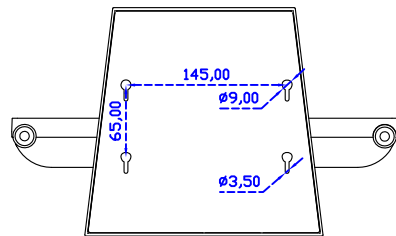

### 顯示器規格：

顯示面積	304 × 228 mm
點距	0.297 × 0.297 mm
亮度	300 cd/m <sup>2</sup>
對比度	2000 : 1
解析度(邏輯像素)	1024 x 768 ( XGA )
可視角度	左右 176° ; 上下 176°
反應時間	23ms ( Tr + Tf )
液晶色彩	16.2M
支援解析度	640×480 ; 800×600 ; 1024×768
信號輸入	VGA ; Audio
音效	1W ( 8Ω ) × 1
OSD 控制功能	◎功能選單/選擇◎ - ◎ + ◎自動調整/離開◎電源
電源輸入、消耗功率	DC 12V ; ≤14w ( DC Jack Φ2.1mm )
儲存、操作溫度	-30~70°C ; -20~70°C
壁掛孔位	75×75 mm
外觀顏色	黑色 ( 白色 )
尺寸、淨重	347 × 276 × 45.2 mm ; 2.7 kg ( W×H×D ) ( 不含底座 )
外箱尺寸、總重	410 × 420 × 140 mm ; 4.2 kg ( W×H×D )
配件包	VGA 線 / 音源線 / AC100~240V 變壓器 / 電源線 / USB 或 RS232 觸控線 / 高級擦拭布 / 驅動光碟

AIM-TMPCTU150-V01

**3 Year Warranty**  
LCD Panel 1 Year

15" Touch Monitor.  
(VESA Mount)

AIM-TMxxxx150-G01 N

15" Desktop Touch Monitor.  
(Folding Stand)

AIM-TMxxxx150-G01

15" Desktop Touch Monitor.  
(Photo Stand)

AIM-TMxxxx150-P01

15" Desktop Touch Monitor.  
(POS Stand)

AIM-TMxxx150-V01