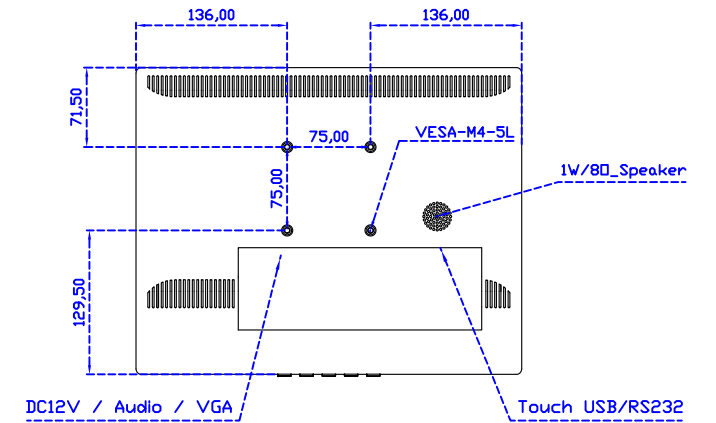

### 顯示器規格：

顯示面積	304 × 228 mm
點距	0.297 × 0.297 mm
亮度	300 cd/m <sup>2</sup>
對比度	2000 : 1
解析度(邏輯像素)	1024 x 768 ( XGA )
可視角度	左右 176° ; 上下 176°
反應時間	23ms ( Tr + Tf )
液晶色彩	16.2M
支援解析度	640×480 ; 800×600 ; 1024×768
信號輸入	VGA ; Audio
音效	1W ( 8Ω ) × 1
OSD 控制功能	◎功能選單/選擇◎ - ◎ + ◎自動調整/離開◎電源
電源輸入、消耗功率	DC 12V ; ≤14w ( DC Jack Φ2.1mm )
儲存、操作溫度	-30~70°C ; -20~70°C
壁掛孔位	75×75 mm
外觀顏色	黑色 ( 白色 )
尺寸、淨重	347 × 276 × 45.2 mm ; 2.7 kg ( W×H×D ) ( 不含底座 )
外箱尺寸、總重	410 × 420 × 140 mm ; 4.2 kg ( W×H×D )
配件包	VGA 線 / 音源線 / AC100~240V 變壓器 / 電源線 / USB 或 RS232 觸控線 / 高級擦拭布 / 驅動光碟

### 軟體特色：

繪圖測試	測試觸控點位置與線性表現
控制器設定	支援多作業系統
語言介面	繁中、簡中、英、日、法、德、韓、俄、泰、捷克、丹麥、荷蘭、芬蘭、希臘、波蘭、瑞典、西班牙、阿拉伯、匈牙利、義大利、挪威文、葡萄牙、土耳其、斯洛維尼亞
滑鼠模擬	手動滑鼠左右鍵、自動滑鼠左右鍵 (PDA 功能)
觸控模式	繪圖模式、按鍵模式、關閉觸控功能選項
雙觸擊設定	可調整雙擊速度、可調整雙擊區域面積大小
發聲設定	無聲模式、觸控時發聲模式、觸控離開時發聲模式
顯示器設定	支援顯示器旋轉、支援多重顯示器、支援顯示器分割
區域設定	支援二分割及四分割畫面觸控、支援自定義活動區域觸控
邊緣補償	支援多方向觸控補償及自定義補償參數。
驅動程式	支援全系列 Windows-32/64 位元 作業系統 支援 Android ; 支援 Linux ; 支援 MAC

AIM-TMPCTU150-V01

**3 Year Warranty**  
LCD Panel 1 Year

15" Touch Monitor.  
(VESA Mount)

AIM-TMxxxx150-G01 N

15" Desktop Touch Monitor.  
(Folding Stand)

AIM-TMxxxx150-G01

15" Desktop Touch Monitor.  
(Photo Stand)

AIM-TMxxxx150-P01

15" Desktop Touch Monitor.  
(POS Stand)

AIM-TMxxx150-V01