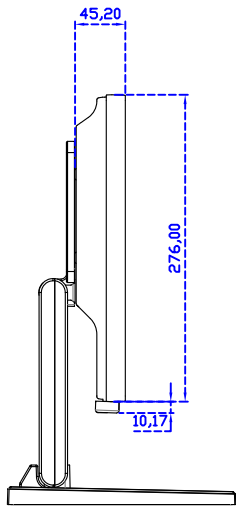

### 顯示器規格：

顯示面積	304 × 228 mm
點距	0.297 × 0.297 mm
亮度	300 cd/m <sup>2</sup>
對比度	2000 : 1
解析度(邏輯像素)	1024 x 768 ( XGA )
可視角度	左右 176° ; 上下 176°
反應時間	23ms ( Tr + Tf )
液晶色彩	16.2M
支援解析度	640×480 ; 800×600 ; 1024×768
信號輸入	VGA ; Audio
音效	1W ( 8Ω ) × 1
OSD 控制功能	◎功能選單/選擇◎ - ◎ + ◎自動調整/離開◎電源
電源輸入、消耗功率	DC 12V ; ≤14w ( DC Jack Φ2.1mm )
儲存、操作溫度	-30~70°C ; -20~70°C
壁掛孔位	75×75 mm
外觀顏色	黑色 ( 白色 )
尺寸、淨重	347 × 276 × 45.2 mm ; 2.7 kg ( W×H×D ) ( 不含底座 )
外箱尺寸、總重	410 × 420 × 140 mm ; 4.2 kg ( W×H×D )
配件包	VGA 線 / 音源線 / AC100~240V 變壓器 / 電源線 / USB 或 RS232 觸控線 / 高級擦拭布 / 驅動光碟

AIM-TMPCTU150-V01

**3 Year Warranty**  
LCD Panel 1 Year

15" Touch Monitor.  
(VESA Mount)

AIM-TMxxxx150-G01 N

15" Desktop Touch Monitor.  
(Folding Stand)

AIM-TMxxxx150-G01

15" Desktop Touch Monitor.  
(Photo Stand)

AIM-TMxxxx150-P01

15" Desktop Touch Monitor.  
(POS Stand)

AIM-TMxxx150-V01