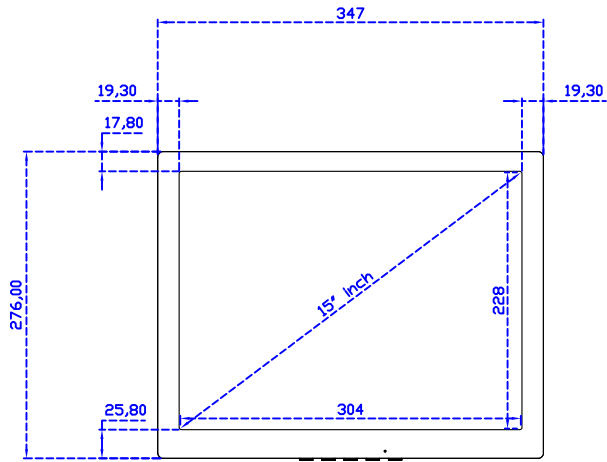

15" Touch Monitor.
(VESA Mount)

AIM-TMxxxx150-G01 N