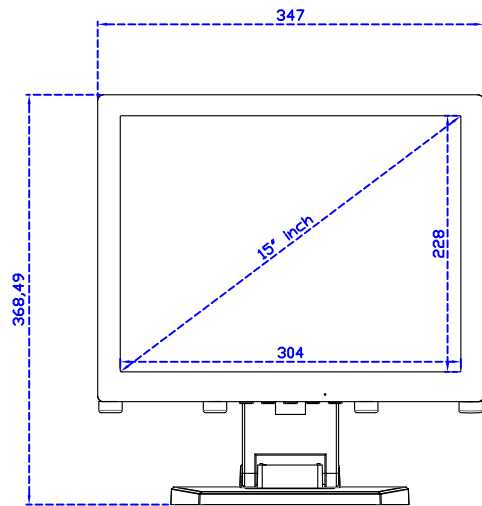

### 顯示器規格：

顯示面積	304 × 228 mm
點距	0.297 × 0.297 mm
亮度	300 cd/m <sup>2</sup>
對比度	2000 : 1
解析度(邏輯像素)	1024 x 768 ( XGA )
可視角度	左右 176° ; 上下 176°
反應時間	23ms ( Tr + Tf )
液晶色彩	16.2M
支援解析度	640×480 ; 800×600 ; 1024×768
信號輸入	VGA ; Audio
音效	1W ( 8Ω ) × 1
OSD 控制功能	◎功能選單/選擇◎ - ◎ + ◎自動調整/離開◎電源
電源輸入、消耗功率	DC 12V ; ≤14w ( DC Jack Φ2.1mm )
儲存、操作溫度	-30~70°C ; -20~70°C
壁掛孔位	75×75 mm
外觀顏色	黑色 ( 白色 )
尺寸、淨重	347 × 276 × 45.2 mm ; 2.7 kg ( W×H×D ) ( 不含底座 )
外箱尺寸、總重	410 × 420 × 140 mm ; 4.2 kg ( W×H×D )
配件包	VGA 線 / 音源線 / AC100~240V 變壓器 / 電源線 / USB 或 RS232 觸控線 / 高級擦拭布 / 驅動光碟

AIM-TMPCTU150-V01

**3 Year Warranty**  
LCD Panel 1 Year

15" Touch Monitor.  
(VESA Mount)

AIM-TMxxxx150-G01 N

15" Desktop Touch Monitor.  
(Folding Stand)

AIM-TMxxxx150-G01

15" Desktop Touch Monitor.  
(Photo Stand)

AIM-TMxxxx150-P01

15" Desktop Touch Monitor.  
(POS Stand)

AIM-TMxxx150-V01