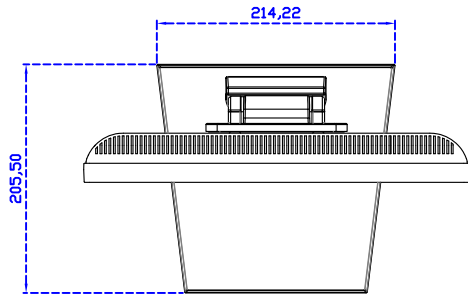

### 顯示器規格：

顯示面積	304 × 228 mm
點距	0.297 × 0.297 mm
亮度	300 cd/m <sup>2</sup>
對比度	2000 : 1
解析度(邏輯像素)	1024 x 768 ( XGA )
可視角度	左右 176° ; 上下 176°
反應時間	23ms ( Tr + Tf )
液晶色彩	16.2M
支援解析度	640×480 ; 800×600 ; 1024×768
信號輸入	VGA ; Audio
音效	1W ( 8Ω ) × 1
OSD 控制功能	◎功能選單/選擇◎ - ◎ + ◎自動調整/離開◎電源
電源輸入、消耗功率	DC 12V ; ≤14w ( DC Jack Φ2.1mm )
儲存、操作溫度	-30~70°C ; -20~70°C
壁掛孔位	75×75 mm
外觀顏色	黑色 ( 白色 )
尺寸、淨重	347 × 276 × 45.2 mm ; 2.7 kg ( W×H×D ) ( 不含底座 )
外箱尺寸、總重	410 × 420 × 140 mm ; 4.2 kg ( W×H×D )
配件包	VGA 線 / 音源線 / AC100~240V 變壓器 / 電源線 / USB 或 RS232 觸控線 / 高級擦拭布 / 驅動光碟

AIM-TMPCTU150-V01

**3 Year Warranty**  
LCD Panel 1 Year

15" Touch Monitor.  
(VESA Mount)

AIM-TMxxxx150-G01 N

15" Desktop Touch Monitor.  
(Folding Stand)

AIM-TMxxxx150-G01

15" Desktop Touch Monitor.  
(Photo Stand)

AIM-TMxxxx150-P01

15" Desktop Touch Monitor.  
(POS Stand)

AIM-TMxxx150-V01