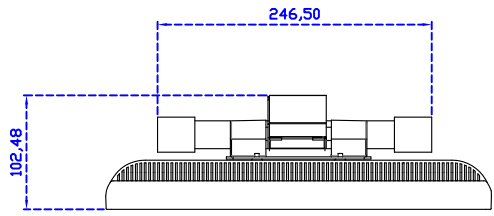

### 顯示器規格：

顯示面積	304 × 228 mm
點距	0.297 × 0.297 mm
亮度	300 cd/m <sup>2</sup>
對比度	2000 : 1
解析度(邏輯像素)	1024 x 768 ( XGA )
可視角度	左右 176° ; 上下 176°
反應時間	23ms ( Tr + Tf )
液晶色彩	16.2M
支援解析度	640×480 ; 800×600 ; 1024×768
信號輸入	VGA ; Audio
音效	1W ( 8Ω ) × 1
OSD 控制功能	◎功能選單/選擇◎ - ◎ + ◎自動調整/離開◎電源
電源輸入、消耗功率	DC 12V ; ≤14w ( DC Jack Φ2.1mm )
儲存、操作溫度	-30~70°C ; -20~70°C
壁掛孔位	75×75 mm
外觀顏色	黑色 ( 白色 )
尺寸、淨重	347 × 276 × 45.2 mm ; 2.7 kg ( W×H×D ) ( 不含底座 )
外箱尺寸、總重	410 × 420 × 140 mm ; 4.2 kg ( W×H×D )
配件包	VGA 線 / 音源線 / AC100~240V 變壓器 / 電源線 / USB 或 RS232 觸控線 / 高級擦拭布 / 驅動光碟

AIM-TMPCTU150-V01

**3 Year Warranty**  
LCD Panel 1 Year

15" Touch Monitor.  
(VESA Mount)

AIM-TMxxxx150-G01 N

15" Desktop Touch Monitor.  
(Folding Stand)

AIM-TMxxxx150-G01

15" Desktop Touch Monitor.  
(Photo Stand)

AIM-TMxxxx150-P01

15" Desktop Touch Monitor.  
(POS Stand)

AIM-TMxxx150-V01