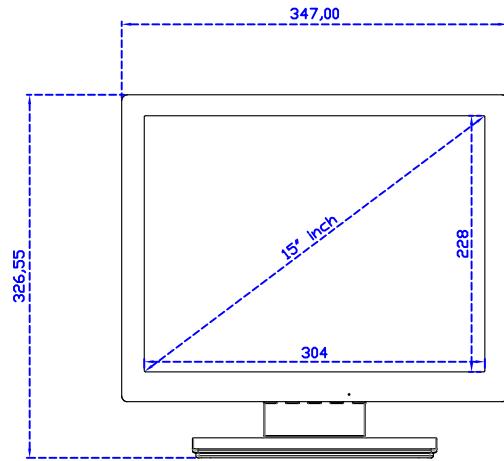

### 顯示器規格：

顯示面積	304 × 228 mm
點距	0.297 × 0.297 mm
亮度	300 cd/m <sup>2</sup>
對比度	2000 : 1
解析度(邏輯像素)	1024 x 768 ( XGA )
可視角度	左右 176° ; 上下 176°
反應時間	23ms ( Tr + Tf )
液晶色彩	16.2M
支援解析度	640×480 ; 800×600 ; 1024×768
信號輸入	VGA ; Audio
音效	1W ( 8Ω ) × 1
OSD 控制功能	◎功能選單/選擇◎ - ◎ + ◎自動調整/離開◎電源
電源輸入、消耗功率	DC 12V ; ≤14w ( DC Jack Φ2.1mm )
儲存、操作溫度	-30~70°C ; -20~70°C
壁掛孔位	75×75 mm
外觀顏色	黑色 ( 白色 )
尺寸、淨重	347 × 276 × 45.2 mm ; 2.7 kg ( W×H×D ) ( 不含底座 )
外箱尺寸、總重	410 × 420 × 140 mm ; 4.2 kg ( W×H×D )
配件包	VGA 線 / 音源線 / AC100~240V 變壓器 / 電源線 / USB 或 RS232 觸控線 / 高級擦拭布 / 驅動光碟

AIM-TMPCTU150-V01

**3 Year Warranty**  
LCD Panel 1 Year

15" Touch Monitor.  
(VESA Mount)

AIM-TMxxxx150-G01 N

15" Desktop Touch Monitor.  
(Folding Stand)

AIM-TMxxxx150-G01

15" Desktop Touch Monitor.  
(Photo Stand)

AIM-TMxxxx150-P01

15" Desktop Touch Monitor.  
(POS Stand)

AIM-TMxxx150-V01