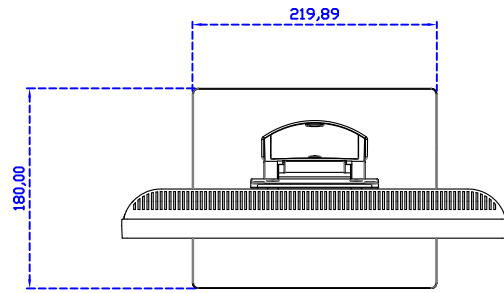

### 顯示器規格：

顯示面積	304 × 228 mm
點距	0.297 × 0.297 mm
亮度	300 cd/m <sup>2</sup>
對比度	2000 : 1
解析度(邏輯像素)	1024 x 768 ( XGA )
可視角度	左右 176° ; 上下 176°
反應時間	23ms ( Tr + Tf )
液晶色彩	16.2M
支援解析度	640×480 ; 800×600 ; 1024×768
信號輸入	VGA ; Audio
音效	1W ( 8Ω ) × 1
OSD 控制功能	◎功能選單/選擇◎ - ◎ + ◎自動調整/離開◎電源
電源輸入、消耗功率	DC 12V ; ≤14w ( DC Jack Φ2.1mm )
儲存、操作溫度	-30~70°C ; -20~70°C
壁掛孔位	75×75 mm
外觀顏色	黑色 ( 白色 )
尺寸、淨重	347 × 276 × 45.2 mm ; 2.7 kg ( W×H×D ) ( 不含底座 )
外箱尺寸、總重	410 × 420 × 140 mm ; 4.2 kg ( W×H×D )
配件包	VGA 線 / 音源線 / AC100~240V 變壓器 / 電源線 / USB 或 RS232 觸控線 / 高級擦拭布 / 驅動光碟

AIM-TMPCTU150-V01

**3 Year Warranty**  
LCD Panel 1 Year

15" Touch Monitor.  
(VESA Mount)

AIM-TMxxxx150-G01 N

15" Desktop Touch Monitor.  
(Folding Stand)

AIM-TMxxxx150-G01

15" Desktop Touch Monitor.  
(Photo Stand)

AIM-TMxxxx150-P01

15" Desktop Touch Monitor.  
(POS Stand)

AIM-TMxxx150-V01