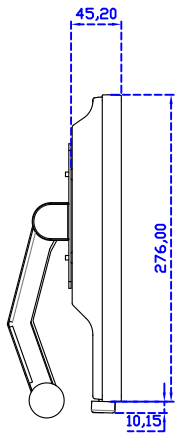

### 顯示器規格：

顯示面積	304 × 228 mm
點距	0.297 × 0.297 mm
亮度	300 cd/m <sup>2</sup>
對比度	2000 : 1
解析度(邏輯像素)	1024 x 768 ( XGA )
可視角度	左右 176° ; 上下 176°
反應時間	23ms ( Tr + Tf )
液晶色彩	16.2M
支援解析度	640×480 ; 800×600 ; 1024×768
信號輸入	VGA ; Audio
音效	1W ( 8Ω ) × 1
OSD 控制功能	◎功能選單/選擇◎ - ◎ + ◎自動調整/離開◎電源
電源輸入、消耗功率	DC 12V ; ≤14w ( DC Jack Φ2.1mm )
儲存、操作溫度	-30~70°C ; -20~70°C
壁掛孔位	75×75 mm
外觀顏色	黑色 ( 白色 )
尺寸、淨重	347 × 276 × 45.2 mm ; 2.7 kg ( W×H×D ) ( 不含底座 )
外箱尺寸、總重	410 × 420 × 140 mm ; 4.2 kg ( W×H×D )
配件包	VGA 線 / 音源線 / AC100~240V 變壓器 / 電源線 / USB 或 RS232 觸控線 / 高級擦拭布 / 驅動光碟

AIM-TMPCTU150-V01

**3 Year Warranty**  
LCD Panel 1 Year

15" Touch Monitor.  
(VESA Mount)

AIM-TMxxxx150-G01 N

15" Desktop Touch Monitor.  
(Folding Stand)

AIM-TMxxxx150-G01

15" Desktop Touch Monitor.  
(Photo Stand)

AIM-TMxxxx150-P01

15" Desktop Touch Monitor.  
(POS Stand)

AIM-TMxxx150-V01