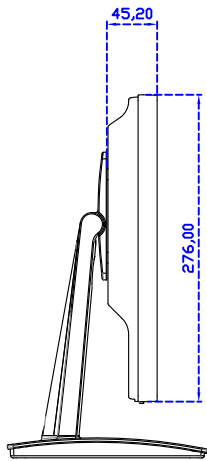

### 顯示器規格：

顯示面積	304 × 228 mm
點距	0.297 × 0.297 mm
亮度	300 cd/m <sup>2</sup>
對比度	2000 : 1
解析度(邏輯像素)	1024 x 768 ( XGA )
可視角度	左右 176° ; 上下 176°
反應時間	23ms ( Tr + Tf )
液晶色彩	16.2M
支援解析度	640×480 ; 800×600 ; 1024×768
信號輸入	VGA ; Audio
音效	1W ( 8Ω ) × 1
OSD 控制功能	◎功能選單/選擇◎ - ◎ + ◎自動調整/離開◎電源
電源輸入、消耗功率	DC 12V ; ≤14w ( DC Jack Φ2.1mm )
儲存、操作溫度	-30~70°C ; -20~70°C
壁掛孔位	75×75 mm
外觀顏色	黑色 ( 白色 )
尺寸、淨重	347 × 276 × 45.2 mm ; 2.7 kg ( W×H×D ) ( 不含底座 )
外箱尺寸、總重	410 × 420 × 140 mm ; 4.2 kg ( W×H×D )
配件包	VGA 線 / 音源線 / AC100~240V 變壓器 / 電源線 / USB 或 RS232 觸控線 / 高級擦拭布 / 驅動光碟

AIM-TMPCTU150-V01

**3 Year Warranty**  
LCD Panel 1 Year

15" Touch Monitor.  
(VESA Mount)

AIM-TMxxxx150-G01 N

15" Desktop Touch Monitor.  
(Folding Stand)

AIM-TMxxxx150-G01

15" Desktop Touch Monitor.  
(Photo Stand)

AIM-TMxxxx150-P01

15" Desktop Touch Monitor.  
(POS Stand)

AIM-TMxxx150-V01