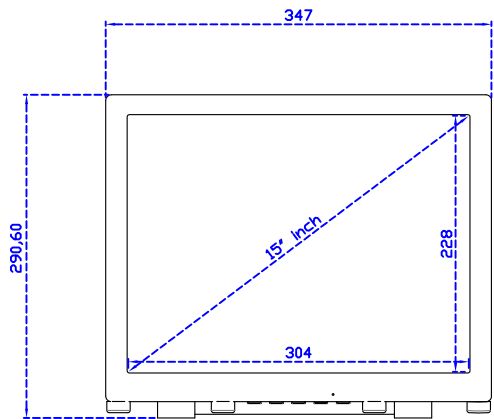

### 顯示器規格：

顯示面積	304 × 228 mm
點距	0.297 × 0.297 mm
亮度	300 cd/m <sup>2</sup>
對比度	2000 : 1
解析度(邏輯像素)	1024 x 768 ( XGA )
可視角度	左右 176° ; 上下 176°
反應時間	23ms ( Tr + Tf )
液晶色彩	16.2M
支援解析度	640×480 ; 800×600 ; 1024×768
信號輸入	VGA ; Audio
音效	1W ( 8Ω ) × 1
OSD 控制功能	◎功能選單/選擇◎ - ◎ + ◎自動調整/離開◎電源
電源輸入、消耗功率	DC 12V ; ≤14w ( DC Jack Φ2.1mm )
儲存、操作溫度	-30~70°C ; -20~70°C
壁掛孔位	75×75 mm
外觀顏色	黑色 ( 白色 )
尺寸、淨重	347 × 276 × 45.2 mm ; 2.7 kg ( W×H×D ) ( 不含底座 )
外箱尺寸、總重	410 × 420 × 140 mm ; 4.2 kg ( W×H×D )
配件包	VGA 線 / 音源線 / AC100~240V 變壓器 / 電源線 / USB 或 RS232 觸控線 / 高級擦拭布 / 驅動光碟

AIM-TMPCTU150-V01

**3 Year Warranty**  
LCD Panel 1 Year

15" Touch Monitor.  
(VESA Mount)

AIM-TMxxxx150-G01 N

15" Desktop Touch Monitor.  
(Folding Stand)

AIM-TMxxxx150-G01

15" Desktop Touch Monitor.  
(Photo Stand)

AIM-TMxxxx150-P01

15" Desktop Touch Monitor.  
(POS Stand)

AIM-TMxxx150-V01