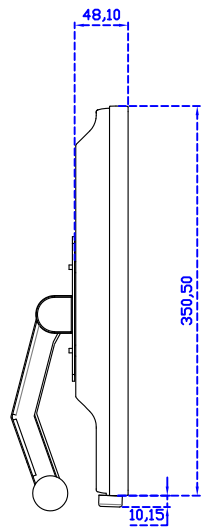

### 顯示器規格：

顯示面積	376 × 301 mm
點距	0.294 × 0.294 mm
亮度	250 cd/m <sup>2</sup>
對比度	1000 : 1
解析度(邏輯像素)	1280 x 1024 ( SXGA )
可視角度	左右 178° ; 上下 170°
反應時間	5ms ( Tr + Tf )
液晶色彩	16.7M
支援解析度	640×480 ; 800×600 ; 1024×768 ; 1280×1024
信號輸入	VGA ; Audio
音效	1W ( 8Ω ) × 1
OSD 控制功能	◎功能選單/選擇◎ - ◎ + ◎自動調整/離開◎電源
電源輸入、消耗功率	DC 12V ; ≤16w ( DC Jack Φ2.1mm )
儲存、操作溫度	-20~60°C ; 0~50°C
壁掛孔位	75×75 mm
外觀顏色	黑色 ( 白色 )
尺寸、淨重	421.4 × 350.5 × 48.1 mm ; 4.5 kg ( W×H×D ) ( 不含底座 )
外箱尺寸、總重	490 × 500 × 155 mm ; 7 kg ( W×H×D )
配件包	VGA 線/音源線/AC100~240V 變壓器/電源線/USB 或 RS232 觸控線/高級擦拭布 /驅動光碟

AIM-TMPCTU190-V01

**3 Year Warranty**  
LCD Panel 1 Year

19" Touch Monitor.  
 (VESA Mount)

---

AIM-TMxxxx190-G01 N

19" Desktop Touch Monitor.  
(Foldable Stand)

AIM-TMxxxx190-G01

19" Desktop Touch Monitor.  
(Photo Stand)

AIM-TMxxxx190-P01

19" Desktop Touch Monitor.  
(POS Stand)

AIM-TMxxx190-V01