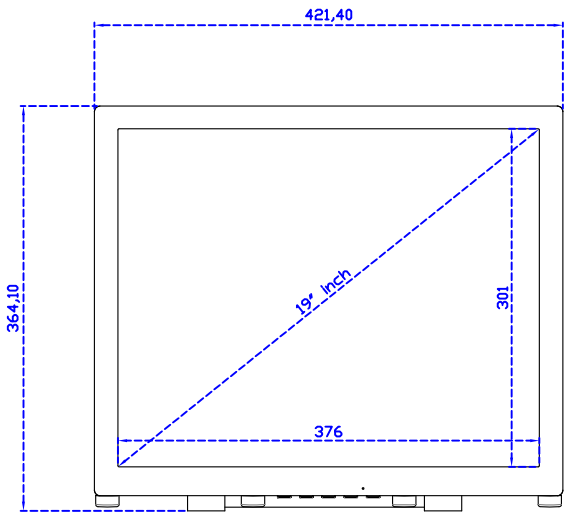

### 顯示器規格：

顯示面積	376 × 301 mm
點距	0.294 × 0.294 mm
亮度	250 cd/m <sup>2</sup>
對比度	1000 : 1
解析度(邏輯像素)	1280 x 1024 ( SXGA )
可視角度	左右 178° ; 上下 170°
反應時間	5ms ( Tr + Tf )
液晶色彩	16.7M
支援解析度	640×480 ; 800×600 ; 1024×768 ; 1280×1024
信號輸入	VGA ; Audio
音效	1W ( 8Ω ) × 1
OSD 控制功能	◎功能選單/選擇◎ - ◎ + ◎自動調整/離開◎電源
電源輸入、消耗功率	DC 12V ; ≤16w ( DC Jack Φ2.1mm )
儲存、操作溫度	-20~60°C ; 0~50°C
壁掛孔位	75×75 mm
外觀顏色	黑色 ( 白色 )
尺寸、淨重	421.4 × 350.5 × 48.1 mm ; 4.5 kg ( W×H×D ) ( 不含底座 )
外箱尺寸、總重	490 × 500 × 155 mm ; 7 kg ( W×H×D )
配件包	VGA 線/音源線/AC100~240V 變壓器/電源線/USB 或 RS232 觸控線/高級擦拭布 /驅動光碟

AIM-TMPCTU190-V01

**3 Year Warranty**  
LCD Panel 1 Year

19" Touch Monitor.  
 (VESA Mount)

---

AIM-TMxxxx190-G01 N

19" Desktop Touch Monitor.  
(Foldable Stand)

AIM-TMxxxx190-G01

19" Desktop Touch Monitor.  
(Photo Stand)

AIM-TMxxxx190-P01

19" Desktop Touch Monitor.  
(POS Stand)

AIM-TMxxx190-V01