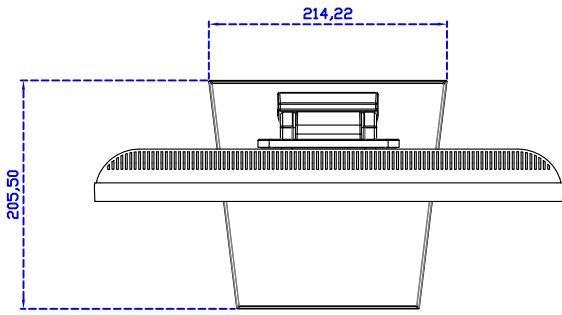

### 顯示器規格：

顯示面積	376 × 301 mm
點距	0.294 × 0.294 mm
亮度	250 cd/m <sup>2</sup>
對比度	1000 : 1
解析度(邏輯像素)	1280 x 1024 ( SXGA )
可視角度	左右 178° ; 上下 170°
反應時間	5ms ( Tr + Tf )
液晶色彩	16.7M
支援解析度	640×480 ; 800×600 ; 1024×768 ; 1280×1024
信號輸入	VGA ; Audio
音效	1W ( 8Ω ) × 1
OSD 控制功能	◎功能選單/選擇◎ - ◎ + ◎自動調整/離開◎電源
電源輸入、消耗功率	DC 12V ; ≤16w ( DC Jack Φ2.1mm )
儲存、操作溫度	-20~60°C ; 0~50°C
壁掛孔位	75×75 mm
外觀顏色	黑色 ( 白色 )
尺寸、淨重	421.4 × 350.5 × 48.1 mm ; 4.5 kg ( W×H×D ) ( 不含底座 )
外箱尺寸、總重	490 × 500 × 155 mm ; 7 kg ( W×H×D )
配件包	VGA 線/音源線/AC100~240V 變壓器/電源線/USB 或 RS232 觸控線/高級擦拭布 /驅動光碟

AIM-TMPCTU190-V01

**3 Year Warranty**  
LCD Panel 1 Year

19" Touch Monitor.  
 (VESA Mount)

---

AIM-TMxxxx190-G01 N

19" Desktop Touch Monitor.  
(Foldable Stand)

AIM-TMxxxx190-G01

19" Desktop Touch Monitor.  
(Photo Stand)

AIM-TMxxxx190-P01

19" Desktop Touch Monitor.  
(POS Stand)

AIM-TMxxx190-V01