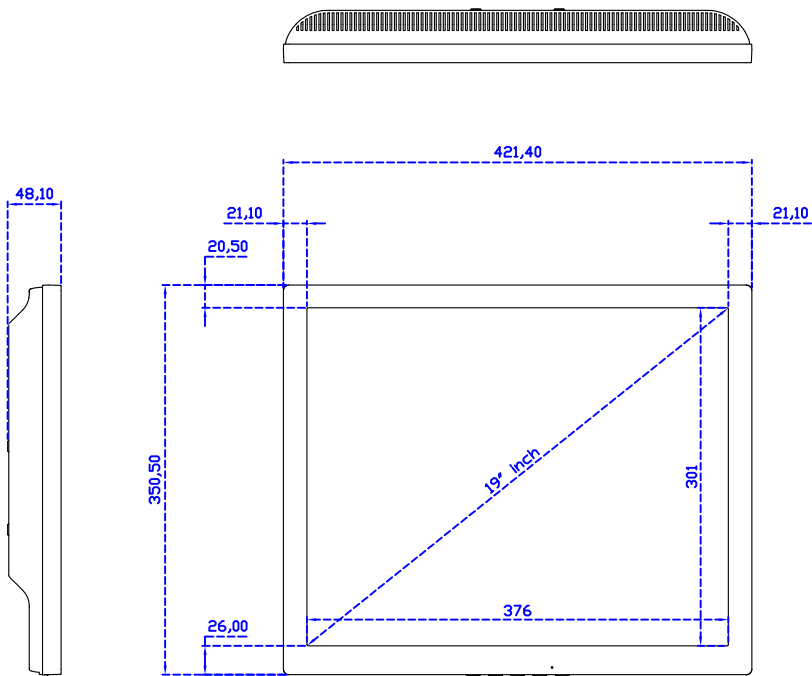

19" Touch Monitor.
(VESA Mount)

AIM-TMxxxx190-G01 N