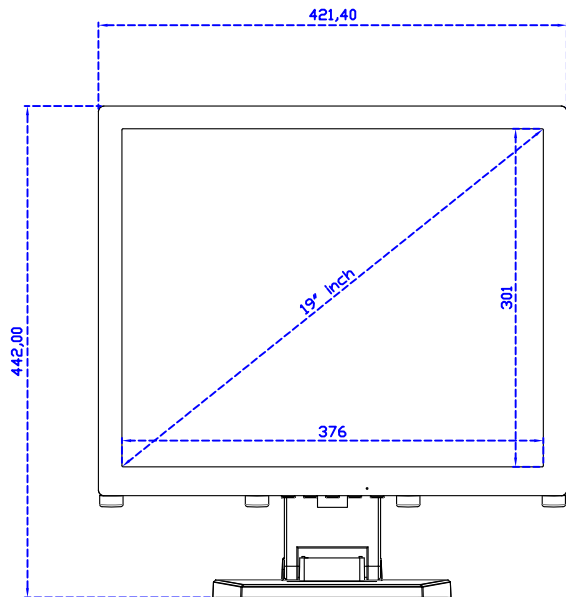

### 顯示器規格：

顯示面積	376 × 301 mm
點距	0.294 × 0.294 mm
亮度	250 cd/m <sup>2</sup>
對比度	1000 : 1
解析度(邏輯像素)	1280 x 1024 ( SXGA )
可視角度	左右 178° ; 上下 170°
反應時間	5ms ( Tr + Tf )
液晶色彩	16.7M
支援解析度	640×480 ; 800×600 ; 1024×768 ; 1280×1024
信號輸入	VGA ; Audio
音效	1W ( 8Ω ) × 1
OSD 控制功能	◎功能選單/選擇◎ - ◎ + ◎自動調整/離開◎電源
電源輸入、消耗功率	DC 12V ; ≤16w ( DC Jack Φ2.1mm )
儲存、操作溫度	-20~60°C ; 0~50°C
壁掛孔位	75×75 mm
外觀顏色	黑色 ( 白色 )
尺寸、淨重	421.4 × 350.5 × 48.1 mm ; 4.5 kg ( W×H×D ) ( 不含底座 )
外箱尺寸、總重	490 × 500 × 155 mm ; 7 kg ( W×H×D )
配件包	VGA 線/音源線/AC100~240V 變壓器/電源線/USB 或 RS232 觸控線/高級擦拭布 /驅動光碟

AIM-TMPCTU190-V01

**3 Year Warranty**  
LCD Panel 1 Year

19" Touch Monitor.  
 (VESA Mount)

---

AIM-TMxxxx190-G01 N

19" Desktop Touch Monitor.  
(Foldable Stand)

AIM-TMxxxx190-G01

19" Desktop Touch Monitor.  
(Photo Stand)

AIM-TMxxxx190-P01

19" Desktop Touch Monitor.  
(POS Stand)

AIM-TMxxx190-V01