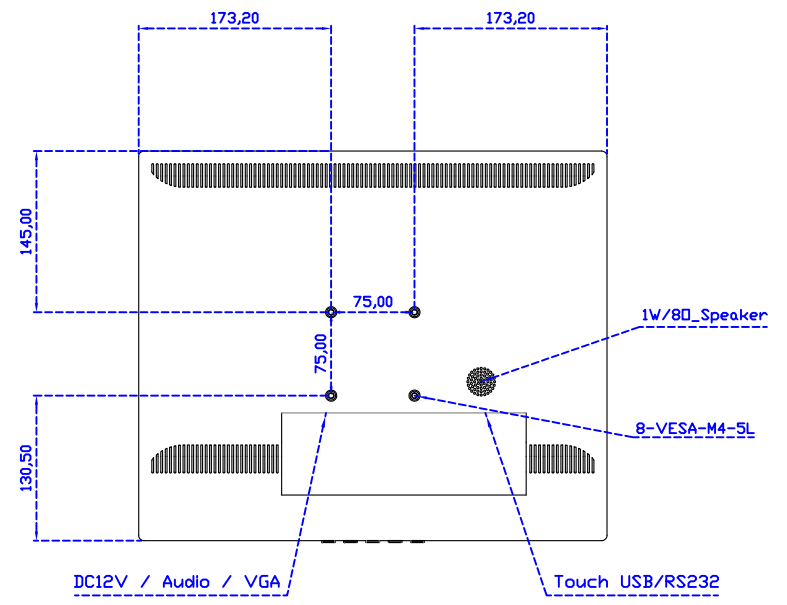

### 顯示器規格：

顯示面積	376 × 301 mm
點距	0.294 × 0.294 mm
亮度	250 cd/m <sup>2</sup>
對比度	1000 : 1
解析度(邏輯像素)	1280 x 1024 ( SXGA )
可視角度	左右 178° ; 上下 170°
反應時間	5ms ( Tr + Tf )
液晶色彩	16.7M
支援解析度	640×480 ; 800×600 ; 1024×768 ; 1280×1024
信號輸入	VGA ; Audio
音效	1W ( 8Ω ) × 1
OSD 控制功能	◎功能選單/選擇◎ - ◎ + ◎自動調整/離開◎電源
電源輸入、消耗功率	DC 12V ; ≤16w ( DC Jack Φ2.1mm )
儲存、操作溫度	-20~60°C ; 0~50°C
壁掛孔位	75×75 mm
外觀顏色	黑色 ( 白色 )
尺寸、淨重	421.4 × 350.5 × 48.1 mm ; 4.5 kg ( W×H×D ) ( 不含底座 )
外箱尺寸、總重	490 × 500 × 155 mm ; 7 kg ( W×H×D )
配件包	VGA 線/音源線/AC100~240V 變壓器/電源線/USB 或 RS232 觸控線/高級擦拭布 /驅動光碟

### 軟體特色：

繪圖測試	測試觸控點位置與線性表現
控制器設定	支援多作業系統
語言介面	繁中、簡中、英、日、法、德、韓、俄、泰、捷克、丹麥、荷蘭、芬蘭、希臘、波蘭、瑞典、西班牙、阿拉伯、匈牙利、義大利、挪威文、葡萄牙、土耳其、斯洛維尼亞
滑鼠模擬	手動滑鼠左右鍵、自動滑鼠左右鍵 ( PDA 功能 )
觸控模式	繪圖模式、按鍵模式、關閉觸控功能選項
雙觸擊設定	可調整雙擊速度、可調整雙擊區域面積大小
發聲設定	無聲模式、觸控時發聲模式、觸控離開時發聲模式
顯示器設定	支援顯示器旋轉、支援多重顯示器、支援顯示器分割
區域設定	支援二分割及四分割畫面觸控、支援自定義活動區域觸控
邊緣補償	支援多方向觸控補償及自定義補償參數。
驅動程式	支援全系列 Windows-32/64 位元 作業系統 支援 Android ; 支援 Linux ; 支援 MAC

AIM-TMPCTU190-V01

**3 Year Warranty**  
LCD Panel 1 Year

19" Touch Monitor.  
 (VESA Mount)

---

AIM-TMxxxx190-G01 N

19" Desktop Touch Monitor.  
(Foldable Stand)

AIM-TMxxxx190-G01

19" Desktop Touch Monitor.  
(Photo Stand)

AIM-TMxxxx190-P01

19" Desktop Touch Monitor.  
(POS Stand)

AIM-TMxxx190-V01