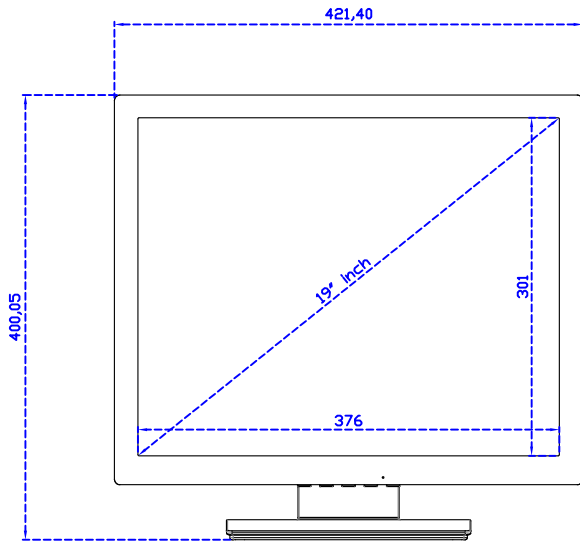

### 顯示器規格：

顯示面積	376 × 301 mm
點距	0.294 × 0.294 mm
亮度	250 cd/m <sup>2</sup>
對比度	1000 : 1
解析度(邏輯像素)	1280 x 1024 ( SXGA )
可視角度	左右 178° ; 上下 170°
反應時間	5ms ( Tr + Tf )
液晶色彩	16.7M
支援解析度	640×480 ; 800×600 ; 1024×768 ; 1280×1024
信號輸入	VGA ; Audio
音效	1W ( 8Ω ) × 1
OSD 控制功能	◎功能選單/選擇◎ - ◎ + ◎自動調整/離開◎電源
電源輸入、消耗功率	DC 12V ; ≤16w ( DC Jack Φ2.1mm )
儲存、操作溫度	-20~60°C ; 0~50°C
壁掛孔位	75×75 mm
外觀顏色	黑色 ( 白色 )
尺寸、淨重	421.4 × 350.5 × 48.1 mm ; 4.5 kg ( W×H×D ) ( 不含底座 )
外箱尺寸、總重	490 × 500 × 155 mm ; 7 kg ( W×H×D )
配件包	VGA 線/音源線/AC100~240V 變壓器/電源線/USB 或 RS232 觸控線/高級擦拭布 /驅動光碟

AIM-TMPCTU190-V01

**3 Year Warranty**  
LCD Panel 1 Year

19" Touch Monitor.  
 (VESA Mount)

---

AIM-TMxxxx190-G01 N

19" Desktop Touch Monitor.  
(Foldable Stand)

AIM-TMxxxx190-G01

19" Desktop Touch Monitor.  
(Photo Stand)

AIM-TMxxxx190-P01

19" Desktop Touch Monitor.  
(POS Stand)

AIM-TMxxx190-V01