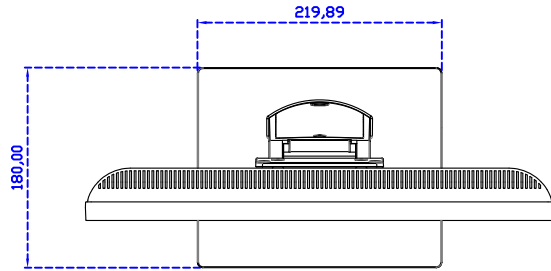

### 顯示器規格：

顯示面積	376 × 301 mm
點距	0.294 × 0.294 mm
亮度	250 cd/m <sup>2</sup>
對比度	1000 : 1
解析度(邏輯像素)	1280 x 1024 ( SXGA )
可視角度	左右 178° ; 上下 170°
反應時間	5ms ( Tr + Tf )
液晶色彩	16.7M
支援解析度	640×480 ; 800×600 ; 1024×768 ; 1280×1024
信號輸入	VGA ; Audio
音效	1W ( 8Ω ) × 1
OSD 控制功能	◎功能選單/選擇◎ - ◎ + ◎自動調整/離開◎電源
電源輸入、消耗功率	DC 12V ; ≤16w ( DC Jack Φ2.1mm )
儲存、操作溫度	-20~60°C ; 0~50°C
壁掛孔位	75×75 mm
外觀顏色	黑色 ( 白色 )
尺寸、淨重	421.4 × 350.5 × 48.1 mm ; 4.5 kg ( W×H×D ) ( 不含底座 )
外箱尺寸、總重	490 × 500 × 155 mm ; 7 kg ( W×H×D )
配件包	VGA 線/音源線/AC100~240V 變壓器/電源線/USB 或 RS232 觸控線/高級擦拭布 /驅動光碟

AIM-TMPCTU190-V01

**3 Year Warranty**  
LCD Panel 1 Year

19" Touch Monitor.  
 (VESA Mount)

---

AIM-TMxxxx190-G01 N

19" Desktop Touch Monitor.  
(Foldable Stand)

AIM-TMxxxx190-G01

19" Desktop Touch Monitor.  
(Photo Stand)

AIM-TMxxxx190-P01

19" Desktop Touch Monitor.  
(POS Stand)

AIM-TMxxx190-V01