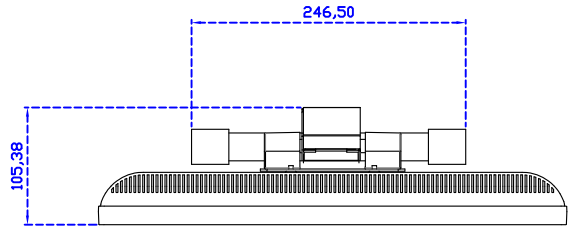

### 顯示器規格：

顯示面積	376 × 301 mm
點距	0.294 × 0.294 mm
亮度	250 cd/m <sup>2</sup>
對比度	1000 : 1
解析度(邏輯像素)	1280 x 1024 ( SXGA )
可視角度	左右 178° ; 上下 170°
反應時間	5ms ( Tr + Tf )
液晶色彩	16.7M
支援解析度	640×480 ; 800×600 ; 1024×768 ; 1280×1024
信號輸入	VGA ; Audio
音效	1W ( 8Ω ) × 1
OSD 控制功能	◎功能選單/選擇◎ - ◎ + ◎自動調整/離開◎電源
電源輸入、消耗功率	DC 12V ; ≤16w ( DC Jack Φ2.1mm )
儲存、操作溫度	-20~60°C ; 0~50°C
壁掛孔位	75×75 mm
外觀顏色	黑色 ( 白色 )
尺寸、淨重	421.4 × 350.5 × 48.1 mm ; 4.5 kg ( W×H×D ) ( 不含底座 )
外箱尺寸、總重	490 × 500 × 155 mm ; 7 kg ( W×H×D )
配件包	VGA 線/音源線/AC100~240V 變壓器/電源線/USB 或 RS232 觸控線/高級擦拭布 /驅動光碟

AIM-TMPCTU190-V01

**3 Year Warranty**  
LCD Panel 1 Year

19" Touch Monitor.  
 (VESA Mount)

---

AIM-TMxxxx190-G01 N

19" Desktop Touch Monitor.  
(Foldable Stand)

AIM-TMxxxx190-G01

19" Desktop Touch Monitor.  
(Photo Stand)

AIM-TMxxxx190-P01

19" Desktop Touch Monitor.  
(POS Stand)

AIM-TMxxx190-V01