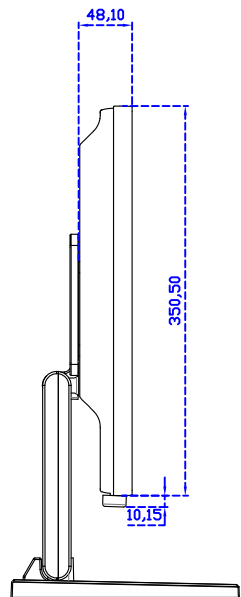

### 顯示器規格：

顯示面積	376 × 301 mm
點距	0.294 × 0.294 mm
亮度	250 cd/m <sup>2</sup>
對比度	1000 : 1
解析度(邏輯像素)	1280 x 1024 ( SXGA )
可視角度	左右 178° ; 上下 170°
反應時間	5ms ( Tr + Tf )
液晶色彩	16.7M
支援解析度	640×480 ; 800×600 ; 1024×768 ; 1280×1024
信號輸入	VGA ; Audio
音效	1W ( 8Ω ) × 1
OSD 控制功能	◎功能選單/選擇◎ - ◎ + ◎自動調整/離開◎電源
電源輸入、消耗功率	DC 12V ; ≤16w ( DC Jack Φ2.1mm )
儲存、操作溫度	-20~60°C ; 0~50°C
壁掛孔位	75×75 mm
外觀顏色	黑色 ( 白色 )
尺寸、淨重	421.4 × 350.5 × 48.1 mm ; 4.5 kg ( W×H×D ) ( 不含底座 )
外箱尺寸、總重	490 × 500 × 155 mm ; 7 kg ( W×H×D )
配件包	VGA 線/音源線/AC100~240V 變壓器/電源線/USB 或 RS232 觸控線/高級擦拭布 /驅動光碟

AIM-TMPCTU190-V01

**3 Year Warranty**  
LCD Panel 1 Year

19" Touch Monitor.  
 (VESA Mount)

---

AIM-TMxxxx190-G01 N

19" Desktop Touch Monitor.  
(Foldable Stand)

AIM-TMxxxx190-G01

19" Desktop Touch Monitor.  
(Photo Stand)

AIM-TMxxxx190-P01

19" Desktop Touch Monitor.  
(POS Stand)

AIM-TMxxx190-V01