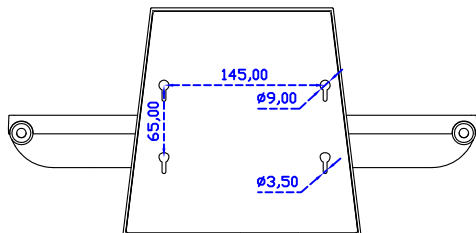

### 顯示器規格：

顯示面積	376 × 301 mm
點距	0.294 × 0.294 mm
亮度	250 cd/m <sup>2</sup>
對比度	1000 : 1
解析度(邏輯像素)	1280 x 1024 ( SXGA )
可視角度	左右 178° ; 上下 170°
反應時間	5ms ( Tr + Tf )
液晶色彩	16.7M
支援解析度	640×480 ; 800×600 ; 1024×768 ; 1280×1024
信號輸入	VGA ; Audio
音效	1W ( 8Ω ) × 1
OSD 控制功能	◎功能選單/選擇◎ - ◎ + ◎自動調整/離開◎電源
電源輸入、消耗功率	DC 12V ; ≤16w ( DC Jack Φ2.1mm )
儲存、操作溫度	-20~60°C ; 0~50°C
壁掛孔位	75×75 mm
外觀顏色	黑色 ( 白色 )
尺寸、淨重	421.4 × 350.5 × 48.1 mm ; 4.5 kg ( W×H×D ) ( 不含底座 )
外箱尺寸、總重	490 × 500 × 155 mm ; 7 kg ( W×H×D )
配件包	VGA 線/音源線/AC100~240V 變壓器/電源線/USB 或 RS232 觸控線/高級擦拭布 /驅動光碟

AIM-TMPCTU190-V01

**3 Year Warranty**  
LCD Panel 1 Year

19" Touch Monitor.  
 (VESA Mount)

---

AIM-TMxxxx190-G01 N

19" Desktop Touch Monitor.  
(Foldable Stand)

AIM-TMxxxx190-G01

19" Desktop Touch Monitor.  
(Photo Stand)

AIM-TMxxxx190-P01

19" Desktop Touch Monitor.  
(POS Stand)

AIM-TMxxx190-V01