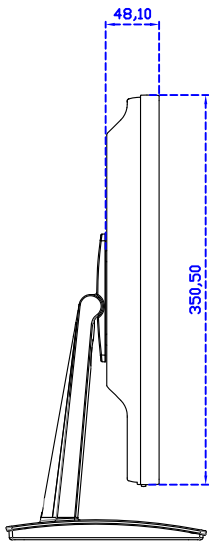

### 顯示器規格：

顯示面積	376 × 301 mm
點距	0.294 × 0.294 mm
亮度	250 cd/m <sup>2</sup>
對比度	1000 : 1
解析度(邏輯像素)	1280 x 1024 ( SXGA )
可視角度	左右 178° ; 上下 170°
反應時間	5ms ( Tr + Tf )
液晶色彩	16.7M
支援解析度	640×480 ; 800×600 ; 1024×768 ; 1280×1024
信號輸入	VGA ; Audio
音效	1W ( 8Ω ) × 1
OSD 控制功能	◎功能選單/選擇◎ - ◎ + ◎自動調整/離開◎電源
電源輸入、消耗功率	DC 12V ; ≤16w ( DC Jack Φ2.1mm )
儲存、操作溫度	-20~60°C ; 0~50°C
壁掛孔位	75×75 mm
外觀顏色	黑色 ( 白色 )
尺寸、淨重	421.4 × 350.5 × 48.1 mm ; 4.5 kg ( W×H×D ) ( 不含底座 )
外箱尺寸、總重	490 × 500 × 155 mm ; 7 kg ( W×H×D )
配件包	VGA 線/音源線/AC100~240V 變壓器/電源線/USB 或 RS232 觸控線/高級擦拭布 /驅動光碟

AIM-TMPCTU190-V01

**3 Year Warranty**  
LCD Panel 1 Year

19" Touch Monitor.  
 (VESA Mount)

---

AIM-TMxxxx190-G01 N

19" Desktop Touch Monitor.  
(Foldable Stand)

AIM-TMxxxx190-G01

19" Desktop Touch Monitor.  
(Photo Stand)

AIM-TMxxxx190-P01

19" Desktop Touch Monitor.  
(POS Stand)

AIM-TMxxx190-V01