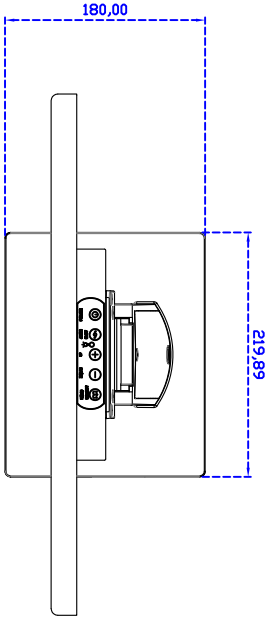

19.5" 吋寬型觸控式螢幕 "立型底座" (投射電容式多點觸控)

產品應用：

- 銷售點管理系統(POS)
- 工業電腦(IPC)
- 公共資訊站(Kiosk)
- 遊戲機(Gaming)
- 醫療設備
- 隨身電腦
- 全球定位系統GPS
- 辦公室自動化
- 家居安全系統
- 車載娛樂
- 軍事設備
- 溝通資訊

19.5" 吋寬型觸控式螢幕 "立型底座" (投射電容式多點觸控)

顯示器規格：

顯示面積	433 × 238 mm
點距	0.2265 × 0.221 mm
亮度	250 cd/m ²
對比度	3000 : 1
解析度(邏輯像素)	1920 × 1080 (Full HD)
可視角度	左右 178° ; 上下 178°
反應時間	25 ms (Tr + Tf)
液晶色彩	16.7M
支援解析度	640×480 ; 800×600 ; 1024×768 ; 1280×720 ; 1280×800 ; 1280×1024 ; 1366×768 ; 1440×900 ; 1680×1050 ; 1920×1080
信號輸入	VGA ; Audio ; DVI
音效	1W (8Ω) ×2
OSD 控制功能	◎功能選單/選擇◎ - ◎+◎自動調整/離開◎電源
電源輸入、消耗功率	DC 12V ; ≤20w ; 待命≤1w
儲存、操作溫度	-20~60°C ; 0~50°C
壁掛孔位	75×75 or 100×100 mm
外觀顏色	黑色
尺寸、淨重	469 × 275 × 49 mm ; 5.5 kg (W×H×D)
外箱尺寸、總重	550 × 400 × 180 mm ; 6.7 kg (W×H×D)

觸控特色：

操作方式	使用電容式觸控筆、手指
線性誤差	≤2.5mm
表面硬度	≥7H
使用壽命	無限制
應用範圍	適合點控、書寫、簽名捕捉
通訊介面	USB or RS232(單點觸控)

軟體特色：

繪圖測試	測試觸控點位置與線性表現
控制器設定	支援多作業系統
語言介面	繁體中文、簡體中文、英文、日文、法文、德文、西班牙文、韓文、阿拉伯文、捷克文、丹麥文、荷蘭文、芬蘭文、希臘文、匈牙利文、義大利文、挪威文、俄文、波蘭文、葡萄牙文、斯洛維尼亞文、瑞典文、泰文、土耳其文
滑鼠模擬	手動滑鼠左右鍵、自動滑鼠左右鍵 (PDA 功能)
觸控模式	繪圖模式、按鍵模式、關閉觸控功能選項
雙觸擊設定	可調整雙擊速度、可調整雙擊區域面積大小
發聲設定	無聲模式、觸控時發聲模式、觸控離開時發聲模式
顯示器設定	支援顯示器旋轉、支援多重顯示器、支援顯示器分割
區域設定	支援二分割及四分割畫面觸控、支援自定義活動區域觸控
邊緣補償	支援多方向觸控補償及自定義補償參數。
驅動程式	支援全系列 Windows-32 位元 作業系統 支援 Windows7-8-10 ; XP-64 位元 作業系統 支援 Android ; 支援 Linux ; 支援 MAC

訂購資訊：

AIM-TMPCTU195-R01WV : 【VGA/DVI/AUDIO/USB-TOUCH】 AIM-TMPCTU195-R02WV : 【VGA/DVI/AUDIO/RS232-TOUCH】
配件包 VGA 線/音源線/AC90~260V 變壓器/電源線/USB or RS232 線/高級擦拭布/驅動光碟※DVI 線(可選購)

3 Year Warranty
LCD Panel 1 Year

19,5" Desktop Touch Monitor.

AIM-TMxxxx195-R01wV