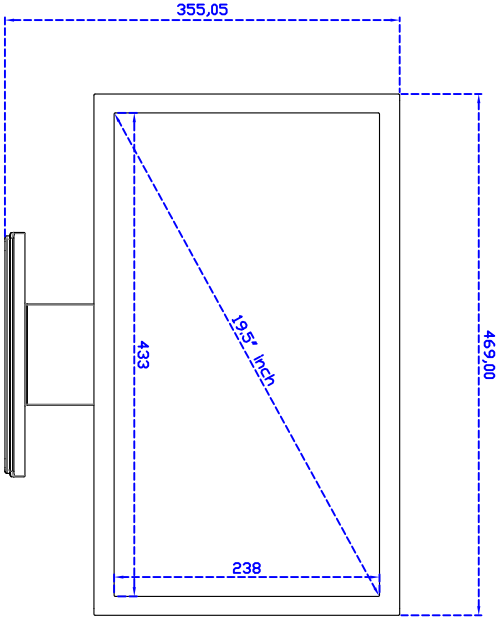

19.5" 吋寬型觸控式螢幕 "立型底座" (投射電容式多點觸控)

產品應用：

- 銷售點管理系統(POS)
- 工業電腦(IPC)
- 公共資訊站(Kiosk)
- 遊戲機(Gaming)
- 醫療設備
- 隨身電腦
- 全球定位系統GPS
- 辦公室自動化
- 家居安全系統
- 車載娛樂
- 軍事設備
- 溝通資訊

19.5" 吋寬型觸控式螢幕 "立型底座" (投射電容式多點觸控)

顯示器規格：

顯示面積	433 × 238 mm
點距	0.2265 × 0.221 mm
亮度	250 cd/m ²
對比度	3000 : 1
解析度(邏輯像素)	1920 × 1080 (Full HD)
可視角度	左右 178° ; 上下 178°
反應時間	25 ms (Tr + Tf)
液晶色彩	16.7M
支援解析度	640×480 ; 800×600 ; 1024×768 ; 1280×720 ; 1280×800 ; 1280×1024 ; 1366×768 ; 1440×900 ; 1680×1050 ; 1920×1080
信號輸入	VGA ; Audio ; DVI
音效	1W (8Ω) ×2
OSD 控制功能	◎功能選單/選擇◎ - ◎+◎自動調整/離開◎電源
電源輸入、消耗功率	DC 12V ; ≤20w ; 待命≤1w
儲存、操作溫度	-20~60°C ; 0~50°C
壁掛孔位	75×75 or 100×100 mm
外觀顏色	黑色
尺寸、淨重	469 × 275 × 49 mm ; 5.5 kg (W×H×D)
外箱尺寸、總重	550 × 400 × 180 mm ; 6.7 kg (W×H×D)

觸控特色：

操作方式	使用電容式觸控筆、手指
線性誤差	≤2.5mm
表面硬度	≥7H
使用壽命	無限制
應用範圍	適合點控、書寫、簽名捕捉
通訊介面	USB or RS232(單點觸控)

軟體特色：

繪圖測試	測試觸控點位置與線性表現
控制器設定	支援多作業系統
語言介面	繁體中文、簡體中文、英文、日文、法文、德文、西班牙文、韓文、阿拉伯文、捷克文、丹麥文、荷蘭文、芬蘭文、希臘文、匈牙利文、義大利文、挪威文、俄文、波蘭文、葡萄牙文、斯洛維尼亞文、瑞典文、泰文、土耳其文
滑鼠模擬	手動滑鼠左右鍵、自動滑鼠左右鍵 (PDA 功能)
觸控模式	繪圖模式、按鍵模式、關閉觸控功能選項
雙觸擊設定	可調整雙擊速度、可調整雙擊區域面積大小
發聲設定	無聲模式、觸控時發聲模式、觸控離開時發聲模式
顯示器設定	支援顯示器旋轉、支援多重顯示器、支援顯示器分割
區域設定	支援二分割及四分割畫面觸控、支援自定義活動區域觸控
邊緣補償	支援多方向觸控補償及自定義補償參數。
驅動程式	支援全系列 Windows-32 位元 作業系統 支援 Windows7-8-10 ; XP-64 位元 作業系統 支援 Android ; 支援 Linux ; 支援 MAC

19,5" Desktop Touch Monitor.

AIM-TMxxxx195-R01wV