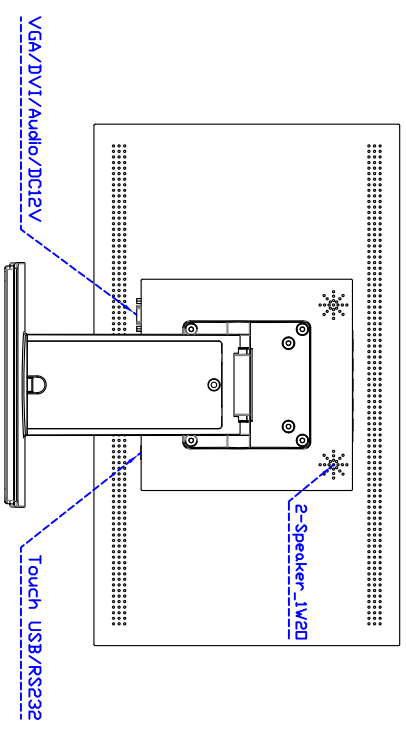

觸控特色：

操作方式	使用電容式觸控筆、手指
線性誤差	≤2.5mm
表面硬度	≥7H
使用壽命	無限制
應用範圍	適合點控、書寫、簽名捕捉
通訊介面	USB or RS232(單點觸控)

軟體特色：

繪圖測試	測試觸控點位置與線性表現
控制器設定	支援多作業系統
語言介面	繁體中文、簡體中文、英文、日文、法文、德文、西班牙文、韓文、阿拉伯文、捷克文、丹麥文、荷蘭文、芬蘭文、希臘文、匈牙利文、義大利文、挪威文、俄文、波蘭文、葡萄牙文、斯洛維尼亞文、瑞典文、泰文、土耳其文
滑鼠模擬	手動滑鼠左右鍵、自動滑鼠左右鍵 (PDA 功能)
觸控模式	繪圖模式、按鍵模式、關閉觸控功能選項
雙觸擊設定	可調整雙擊速度、可調整雙擊區域面積大小
發聲設定	無聲模式、觸控時發聲模式、觸控離開時發聲模式
顯示器設定	支援顯示器旋轉、支援多重顯示器、支援顯示器分割
區域設定	支援二分割及四分割畫面觸控、支援自定義活動區域觸控
邊緣補償	支援多方向觸控補償及自定義補償參數。
驅動程式	支援全系列 Windows-32 位元 作業系統 支援 Windows7-8-10 ; XP-64 位元 作業系統 支援 Android ; 支援 Linux ; 支援 MAC

訂購資訊：

AIM-TMPCTU195-R01WV : 【VGA/DVI/AUDIO/USB-TOUCH】 AIM-TMPCTU195-R02WV : 【VGA/DVI/AUDIO/RS232-TOUCH】
配件包 VGA 線/音源線/AC90~260V 變壓器/電源線/USB or RS232 線/高級擦拭布/驅動光碟※DVI 線(可選購)

3 Year Warranty
LCD Panel 1 Year

19,5" Desktop Touch Monitor.

AIM-TMxxxx195-R01wV