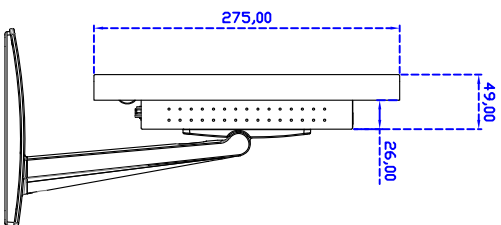

觸控特色：

操作方式	使用電容式觸控筆、手指
線性誤差	≤2.5mm
表面硬度	≥7H
使用壽命	無限制
應用範圍	適合點控、書寫、簽名捕捉
通訊介面	USB or RS232(單點觸控)

軟體特色：

繪圖測試	測試觸控點位置與線性表現
控制器設定	支援多作業系統
語言介面	繁體中文、簡體中文、英文、日文、法文、德文、西班牙文、韓文、阿拉伯文、捷克文、丹麥文、荷蘭文、芬蘭文、希臘文、匈牙利文、義大利文、挪威文、俄文、波蘭文、葡萄牙文、斯洛維尼亞文、瑞典文、泰文、土耳其文
滑鼠模擬	手動滑鼠左右鍵、自動滑鼠左右鍵 (PDA 功能)
觸控模式	繪圖模式、按鍵模式、關閉觸控功能選項
雙觸擊設定	可調整雙擊速度、可調整雙擊區域面積大小
發聲設定	無聲模式、觸控時發聲模式、觸控離開時發聲模式
顯示器設定	支援顯示器旋轉、支援多重顯示器、支援顯示器分割
區域設定	支援二分割及四分割畫面觸控、支援自定義活動區域觸控
邊緣補償	支援多方向觸控補償及自定義補償參數。
驅動程式	支援全系列 Windows-32 位元 作業系統 支援 Windows7-8-10 ; XP-64 位元 作業系統 支援 Android ; 支援 Linux ; 支援 MAC

訂購資訊：

AIM-TMPCTU195-R01WV : 【VGA/DVI/AUDIO/USB-TOUCH】 AIM-TMPCTU195-R02WV : 【VGA/DVI/AUDIO/RS232-TOUCH】
配件包 VGA 線/音源線/AC90~260V 變壓器/電源線/USB or RS232 線/高級擦拭布/驅動光碟※DVI 線(可選購)

3 Year Warranty
LCD Panel 1 Year